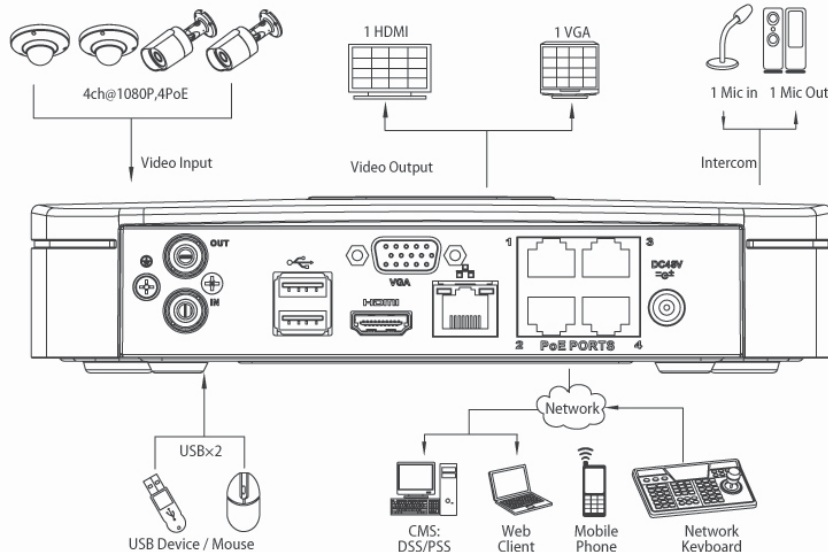

仕様

システム	
メインプロセッサ	デュアルコアエンベデッドプロセッサ
動作OS	エンベデッドLinux
ビデオ	
IPカメラ入力	4チャンネル
表示	
インターフェイス	1 HDMI, 1 VGA
解像度	1920 x 1080, 1280 x 1024, 1280 x 720, 1024 x 768
分割表示	1/4
OSD	カメラ名称, 時間, ビデオロス, カメラロック, モーション検知, 録画状態
録画	
圧縮方式	H.264, MJPEG
解像度	1080p, 720p, D1
録画レート	D1出力時 200/240ips, 720p出力時 100/120ips, 1080p出力時 50/60ips
ビットレート	48~8192kbps
録画モード	手動, スケジュール (標準, 連続, モーション検知), 停止
録画間隔	1-120分 (デフォルト: 60分), プリ録画: 1-30秒, ポスト録画: 10-300秒
映像検知	
トリガイベント	録画状態, PTZ, ツアー, ビデオプッシュ, email, FTP, プザー, スクリーンチップ
映像検知	モーション検知, ビデオロス, カメラ削除

録画検索 & バックアップ	
同期録画映像検索	1/4
検索モード	日付/時刻, モーション検知 & 精密検索 (秒単位の厳密な検索), スマートサーチ
録画再生機能	再生, 一時停止, 停止, 逆再生, 早送り, ゆっくり再生, 次のファイル, 前のファイル, 次のカメラ, 前のカメラ, 全画面, 繰返し再生, シャッフル, バックアップ選択, デジタルズーム
バックアップモード	USB デバイス, ネットワーク
ネットワーク	
イーサネット	1 RJ-45 ポート (10/100M)
対応プロトコル	HTTP, TCP/IP, IPv4/IPv6, UPNP, RTSP, UDP, SMTP, NTP, DHCP, DNS, IP Filter, PPPOE, DDNS, FTP, IP Search
最大アクセスユーザ	128 ユーザ
スマートフォン	iPhone, iPad, Android
ストレージ	
内部HDD	1 SATA ポート, 最大 4TB
外部入力	
USB	2 ポート (1 ポートは背面), USB2.0
一般仕様	
電源	DC48V/1.5A
消費電力	NVR: 10W (HDDなし); PoE ポート: 各ポート最大15W
動作環境	0°C - 55°C
筐体サイズ	205 x 205 x 45mm
重量	600-700g (HDDなし)

モデル名	製品詳細	希望小売価格
HOLNVR04100	4 Ch NVR, 4ポート PoE, 1TB	¥ 100,000
HOLNVR04200	4 Ch NVR, 4 ポート PoE, 2TB	¥ 150,000
HOLNVR04400	4 Ch NVR, 4 ポート PoE, 4TB	¥ 250,000

*IPカメラは含まれていません。イラストラ・エッセンシャルIPカメラの各モデル (パレット, 屋内ドーム, 屋外ドーム) からお選びください。

システム構成-リアパネル

1MPまたは2MPイラストラ・エッセンシャルIPカメラ対応

標準付属品 (各1個)

1) LANケーブル約2m
2) USBマウス
3) CD (マニュアル)
4) ACアダプタ(DC48V 1.5A)

製品についてのお問い合わせはこちら・・・

サンシステムサプライ株式会社

営業技術本部
〒104-0033 東京都中央区新川11-25-2新川IISTビル4F
本社
〒167-0021 東京都杉並区井草3-32-2
TEL : 03-3397-5241 (共通) FAX : 03-3399-2245
www.sunss.co.jp info@sunss.co.jp