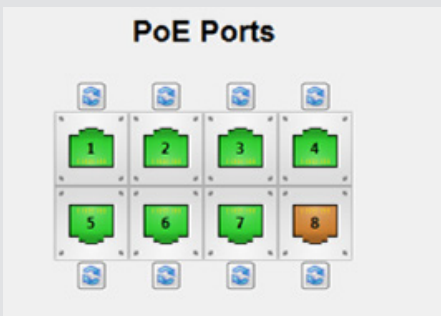

## M-シリーズ オールインワン PoE レコーダ

- **オールインワンレコーダ—設置とサービス開始が簡単**
  - 4 または 8 PoE カメラポート, 外部にSWが不要です
  - 4 または 8 START ライセンス実装済 (Pro や Enterpriseに更新可能)
  - 最大 2TB のストレージ、最大 8 IP カメラ接続
  - レコーダを追加して無制限なスケーラビリティ (Pro やEnterprise)
- **カメラ 電源管理**
  - クライアントでカメラ電源のモニタと管理可能, SW管理ソフトウェアは不要
  - 個々のPoEカメラを遠隔からの巡回でメンテナンスの手間を省きます
  - 4ポートで30 w 最大 (8ポートで60 w最大)
  - PoE カメラクラスで 4w, 7w, & 15wをサポート
- **イージーコネクト**
  - 簡単にプラグインして録画; IPカメラを自動的にモーション録画設定します
  - イージーコネクトは複数のカメラをサポートします
- **無償のクライアントソフトでどこでもビデオが見られます**
  - 無償のクライアントソフトでWindows/Linux/MAC等のPCからサーバ管理が可能です
  - どんなブラウザからもライブと録画ビデオが見られます
  - ライブと録画ビデオが iOS やAndroidのモバイル機器で無償アプリで見られます
- **3-年間保証& ソフトウェア更新**
  - 3年間のハードウェア保証と技術サポート
  - 定期的に機能アップするレコーダの3年間の無償アップグレード

M-シリーズ パワード IP カメラシリーズ		
	4-ポート	8-ポート
最大 IP カメラ数	4	8
実装済み IP ライセンス	4	8
PoE カメラポート	4	8
内蔵PoE 電源 (PoE カメラクラス 4w, 7w, & 15w をサポート)	30 w 最大 (4 ポートでシェア)	60 w 最大 (8 ポートでシェア)
警報入力	4 入力 (TTL)	8 入力 (TTL)
警報出力	1 出力 (リレー)	1 出力 (リレー)
サーバー仕様		
実装済み VMS ソフトウェア	Start (標準) Professional, Enterprise (オプション)	
典型的なビデオストレージ率 (Mbps)	40 Mbps	
ローカルクライアント表示率 (FPS)	120 FPS	
最大カメラ分解能 ローカル表示	1936x1936	
最大ハードディスク数	1	
最大ストレージ	1 TB 4-ポート / 2 TB 8-ポート	
モニタ出力	HDMI, VGA (二重出力)	
OS	Linux	
CPU	HiSilicon 3535	
RAM	512 MB	
NIC	2x 1 Gbps	
USB	3 USB (1 前面, 2 後面)	
付属周辺機器	マウス	
一般仕様		
寸法	33 x 22.2 x 4.4 cm	
重量	9 lbs. 4 kg	
準拠規格	UL-Listed, CE, FCC	
入力電圧	12V-DC, 7.5A	
動作温度	45° - 35° C	