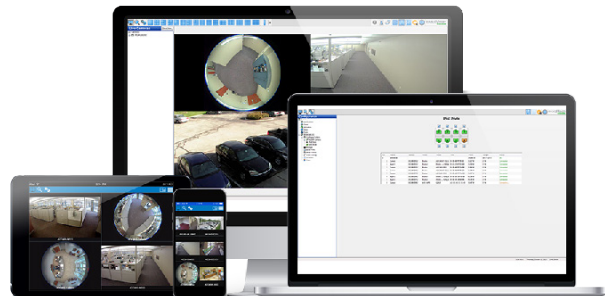

## M-シリーズ オールインワン PoE レコーダ

- **オールインワンレコーダ—設置とサービス開始が簡単**
  - 4 または 8 PoE カメラポート, 外部にSWが不要です
  - 4 または 8 START ライセンス実装済 (Pro や Enterpriseに更新可能)
  - 最大 2TB のストレージ、最大 8 IP カメラ接続
  - レコーダを追加して無制限なスケーラビリティ (Pro やEnterprise)
- **カメラ 電源管理**
  - クライアントでカメラ電源のモニタと管理可能, SW管理ソフトウェアは不要
  - 個々のPoEカメラを遠隔からの巡回でメンテナンスの手間を省きます
  - 4ポートで30 w 最大 (8ポートで60 w最大)
  - PoE カメラクラスで 4w, 7w, & 15wをサポート
- **イージーコネクト**
  - 簡単にプラグインして録画; IPカメラを自動的にモーション録画設定します
  - イージーコネクトは複数のカメラをサポートします
- **無償のクライアントソフトでどこでもビデオが見られます**
  - 無償のクライアントソフトでWindows/Linux/MAC等のPCからサーバ管理が可能です
  - どんなブラウザからもライブと録画ビデオが見られます
  - ライブと録画ビデオが iOS やAndroidのモバイル機器で無償アプリで見られます
- **3-年間保証& ソフトウェア更新**
  - 3年間のハードウェア保証と技術サポート
  - 定期的に機能アップするレコーダの3年間の無償アップグレード

M-シリーズ パワード IP カメラシリーズ		
	4-ポート	8-ポート
最大 IP カメラ数	4	8
実装済み IP ライセンス	4	8
PoE カメラポート	4	8
内蔵PoE 電源 (PoE カメラクラス 4w, 7w, & 15w をサポート)	30 w 最大 (4 ポートでシェア)	60 w 最大 (8 ポートでシェア)
警報入力	4 入力 (TTL)	8 入力 (TTL)
警報出力	1 出力 (リレー)	1 出力 (リレー)
サーバー仕様		
実装済み VMS ソフトウェア	Start (標準) Professional, Enterprise (オプション)	
典型的なビデオストレージ率 (Mbps)	40 Mbps	
ローカルクライアント表示率 (FPS)	120 FPS	
最大カメラ分解能 ローカル表示	1936x1936	
最大ハードディスク数	1	
最大ストレージ	1 TB 4-ポート / 2 TB 8-ポート	
モニタ出力	HDMI, VGA (二重出力)	
OS	Linux	
CPU	HiSilicon 3535	
RAM	512 MB	
NIC	2x 1 Gbps	
USB	3 USB (1 前面, 2 後面)	
付属周辺機器	マウス	
一般仕様		
寸法	33 x 22.2 x 4.4 cm	
重量	9 lbs. 4 kg	
準拠規格	UL-Listed, CE, FCC	
入力電圧	12V-DC, 7.5A	
動作温度	45° - 35° C	