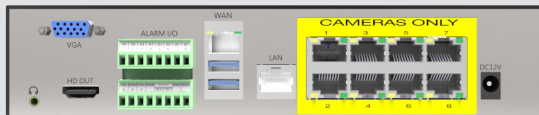

## M-シリーズ オールインワン PoE レコーダ

- **オールインワンレコーダ—設置とサービス開始が簡単**
  - 4 または 8 PoE カメラポート, 外部にSWが不要です
  - 4 または 8 START ライセンス実装済 (Pro や Enterpriseに更新可能)
  - 最大 2TB のストレージ、最大 8 IP カメラ接続
  - レコーダを追加して無制限なスケーラビリティ (Pro やEnterprise)
- **カメラ 電源管理**
  - クライアントでカメラ電源のモニタと管理可能, SW管理ソフトウェアは不要
  - 個々のPoEカメラを遠隔からの巡回でメンテナンスの手間を省きます
  - 4ポートで30 w 最大 (8ポートで60 w最大)
  - PoE カメラクラスで 4w, 7w, & 15wをサポート
- **イージーコネクト**
  - 簡単にプラグインして録画; IPカメラを自動的にモーション録画設定します
  - イージーコネクトは複数のカメラをサポートします
- **無償のクライアントソフトでどこでもビデオが見られます**
  - 無償のクライアントソフトでWindows/Linux/MAC等のPCからサーバ管理が可能です
  - どんなブラウザからもライブと録画ビデオが見られます
  - ライブと録画ビデオが iOS やAndroidのモバイル機器で無償アプリで見られます
- **3-年間保証& ソフトウェア更新**
  - 3年間のハードウェア保証と技術サポート
  - 定期的に機能アップするレコーダの3年間の無償アップグレード

M-シリーズ パワード IP カメラシリーズ		
	4-ポート	8-ポート
最大 IP カメラ数	4	8
実装済み IP ライセンス	4	8
PoE カメラポート	4	8
内蔵PoE 電源 (PoE カメラクラス 4w, 7w, & 15w をサポート)	30 w 最大 (4 ポートでシェア)	60 w 最大 (8 ポートでシェア)
警報入力	4 入力 (TTL)	8 入力 (TTL)
警報出力	1 出力 (リレー)	1 出力 (リレー)
サーバー仕様		
実装済み VMS ソフトウェア	Start (標準) Professional, Enterprise (オプション)	
典型的なビデオストレージ率 (Mbps)	40 Mbps	
ローカルクライアント表示率 (FPS)	120 FPS	
最大カメラ分解能 ローカル表示	1936x1936	
最大ハードディスク数	1	
最大ストレージ	1 TB 4-ポート / 2 TB 8-ポート	
モニタ出力	HDMI, VGA (二重出力)	
OS	Linux	
CPU	HiSilicon 3535	
RAM	512 MB	
NIC	2x 1 Gbps	
USB	3 USB (1 前面, 2 後面)	
付属周辺機器	マウス	
一般仕様		
寸法	33 x 22.2 x 4.4 cm	
重量	9 lbs. 4 kg	
準拠規格	UL-Listed, CE, FCC	
入力電圧	12V-DC, 7.5A	
動作温度	45° - 35° C	