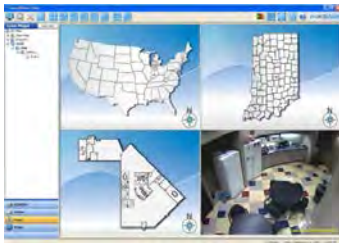

## 3,000機種を超える対応 IP カメラ

いつでも、どこでも。必要な映像を必要なだけ  
自由度と対応の幅広さがVMSの良さの1つです

- 無償クライアントアプリケーション
  - Windows, Linux, Mac
- 無償モバイルアプリ
  - iOS, Android, Windows Mobile
- 無償ウェブクライアント
  - 対応のブラウザ各種

利用したい環境で自由に選んでください

## マップ機能