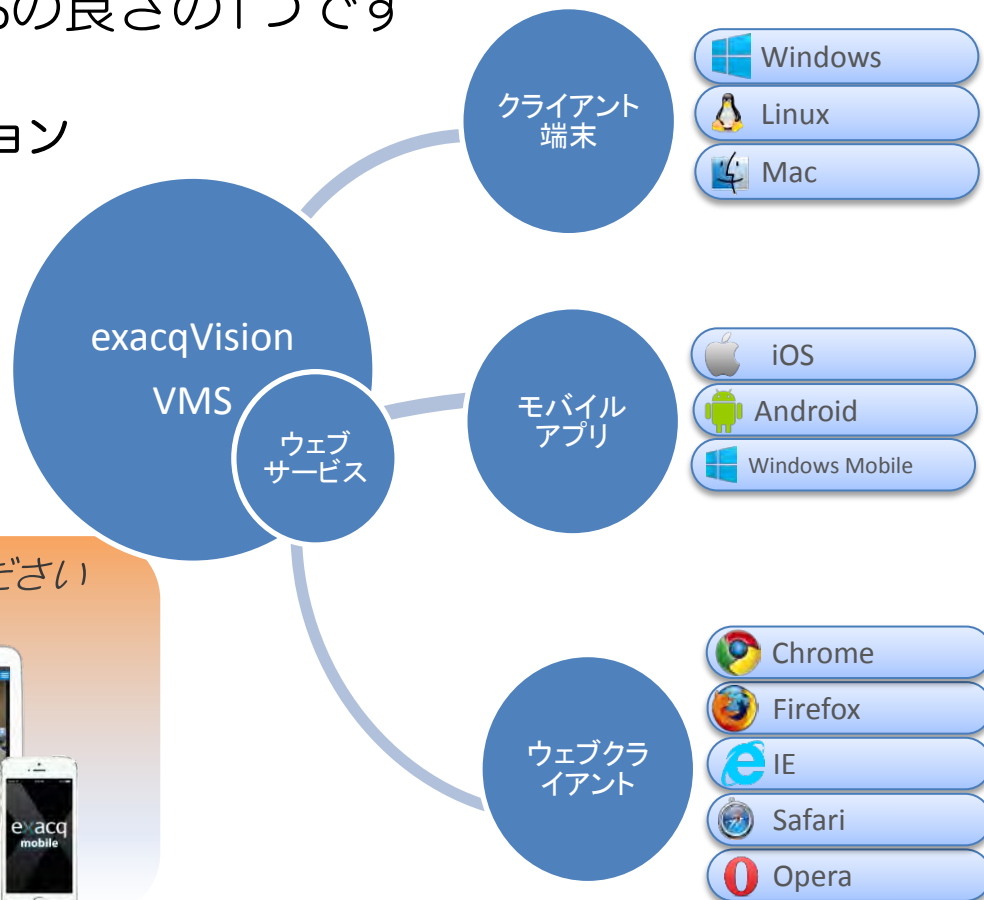

## ハードウェアも含めたNVRの供給

Sier/ユーザ様にて構築

## アナログカメラ

## 3,000機種を超える対応 IP カメラ

いつでも、どこでも。必要な映像を必要なだけ  
自由度と対応の幅広さがVMSの良さの1つです

- 無償クライアントアプリケーション
  - Windows, Linux, Mac
- 無償モバイルアプリ
  - iOS, Android, Windows Mobile
- 無償ウェブクライアント
  - 対応のブラウザ各種

利用したい環境で自由に選んでください

## マップ機能