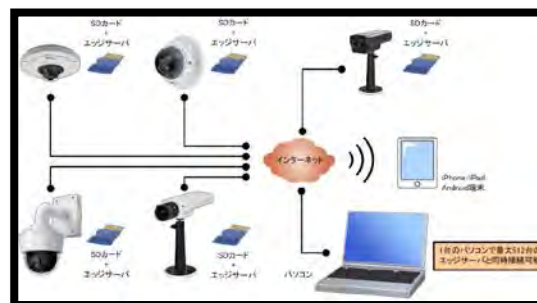

【複数台構成(多拠点)】