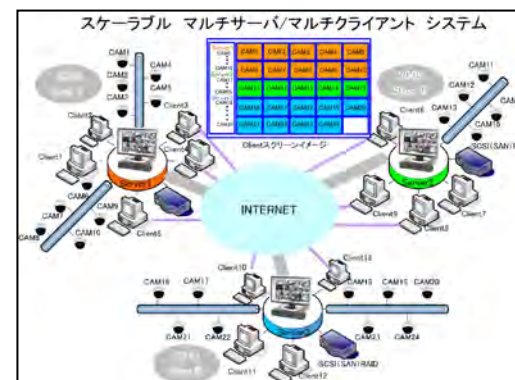

exacqVision®

**47スト7**  
From Tyco Security Products

**HOLIS**

**tyco**  
Security Products

全世界数十万拠点に導入実績  
1拠点64台以下のVMS市場において世界No. 1シェアを獲得

サーバソフトウェア、クライアントソフトウェア、ウェブサービスの3種で構成される汎用プラットフォーム上で動作する映像管理ソフトウェア(Video Management Software)です。

## サーバソフトウェア

- Windows XP/Vista/7/8
  - Windows Server 2003/2008/2012
  - Linux Ubuntu 8.04/10.04/12.04
- 32/64bit どちらも対応

- ・カメラとの接続
- ・HDDへの書き込み
- ・クライアントへのデータ転送
- ・帯域のコントロール
- ・サービスで実行

## クライアントソフトウェア

- Windows XP/Vista/7/8
  - Windows Server 2003/2008/2012
  - Linux Ubuntu 8.04/10.04/12.04
  - MAC OS X
- 32/64bit どちらも対応

- ・各サーバとの接続
- ・各サーバの設定から表示まで全機能をアプリ上で実行

## ウェブサービス

- ・サーバと各ブラウザ/モバイル端末との橋渡し
- ・サービスで実行

- スケーラブル  
スタンダロンからエンタープライズまで  
1カメラから数万台カメラの統合が順次実現可能
- マルチサーバ/マルチクライアント  
全分散設置サーバに全クライアントからアクセス可能
- クロスプラットフォーム  
Windows, Linux, Mac, 携帯電話、汎用ブラウザ,  
i-phone, blackberryからアクセス (Webサービス)