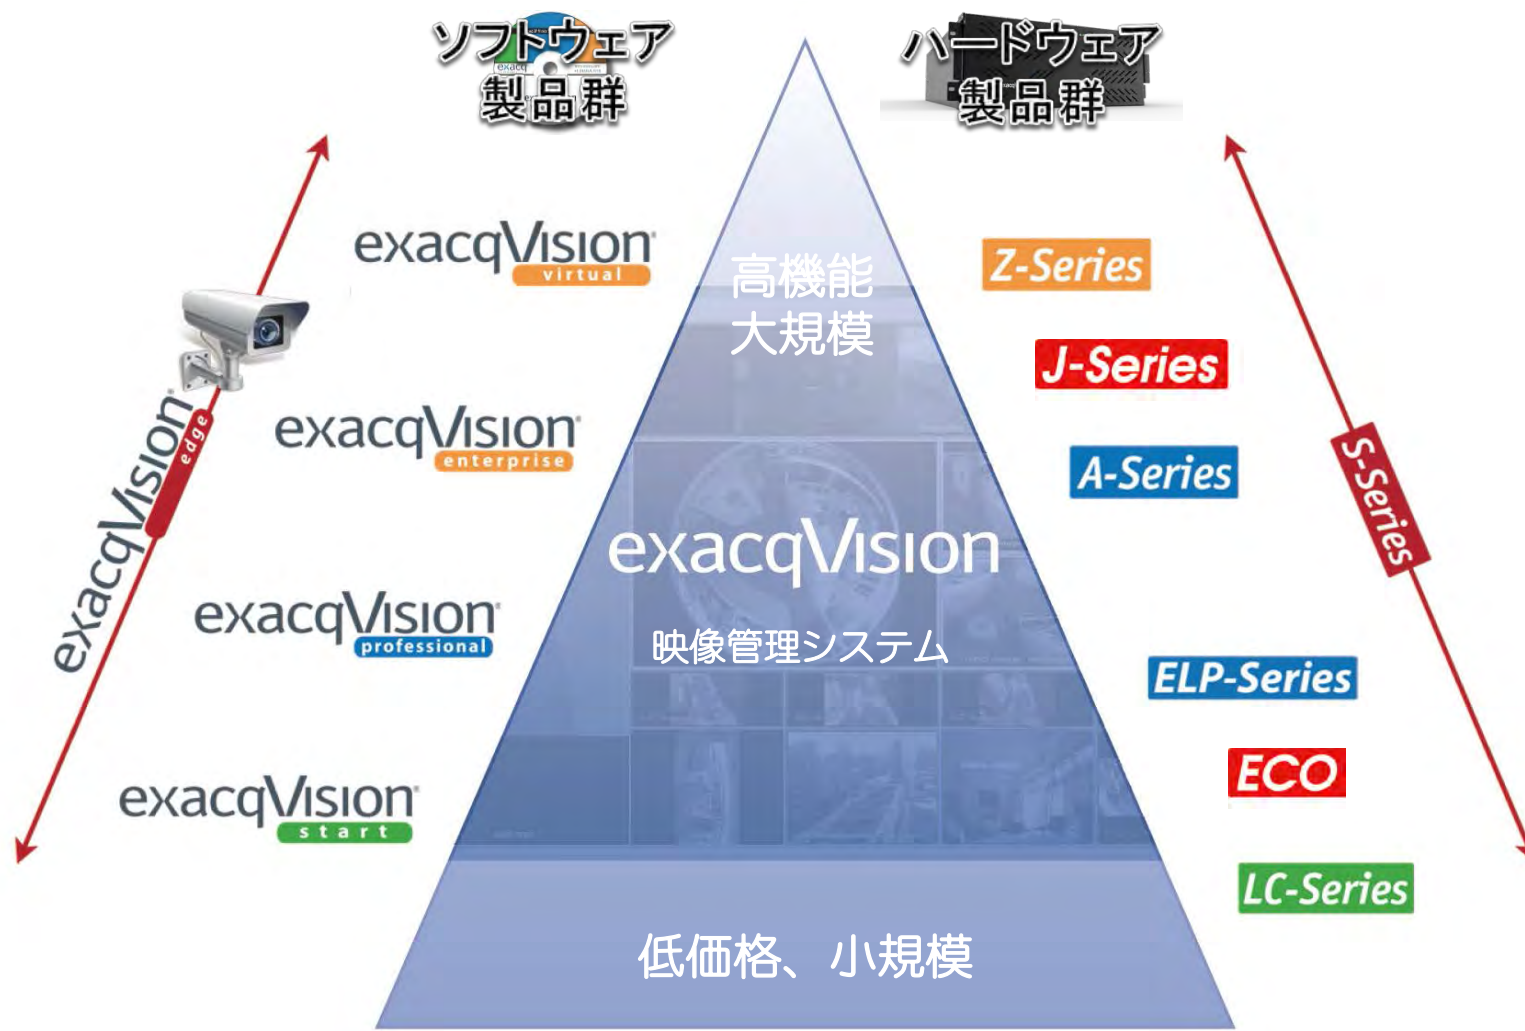

## アナログカメラ

## 3,000機種を超える対応 IP カメラ

いつでも、どこでも。必要な映像を必要なだけ  
自由度と対応の幅広さがVMSの良さの1つです

- 無償クライアントアプリケーション
  - Windows, Linux, Mac
- 無償モバイルアプリ
  - iOS, Android, Windows Mobile
- 無償ウェブクライアント
  - 対応のブラウザ各種

利用したい環境で自由に選んでください

## マップ機能

## 画像解析