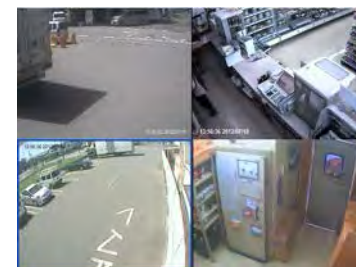

# exacqVision NVR (IP専用サーバ) 紹介