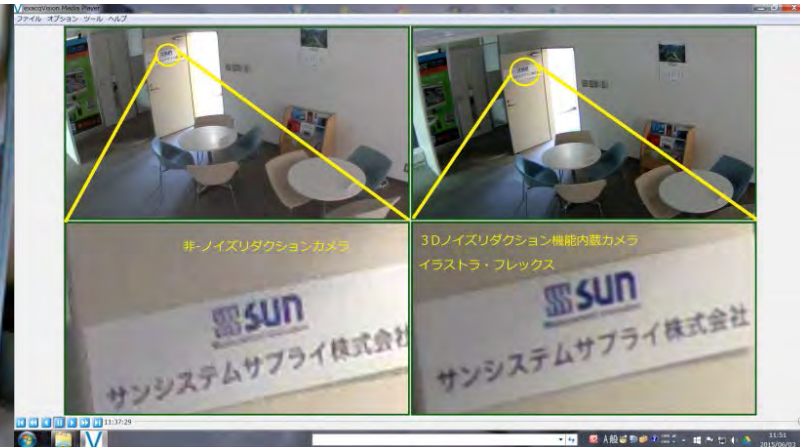

3Dノイズリダクション機能